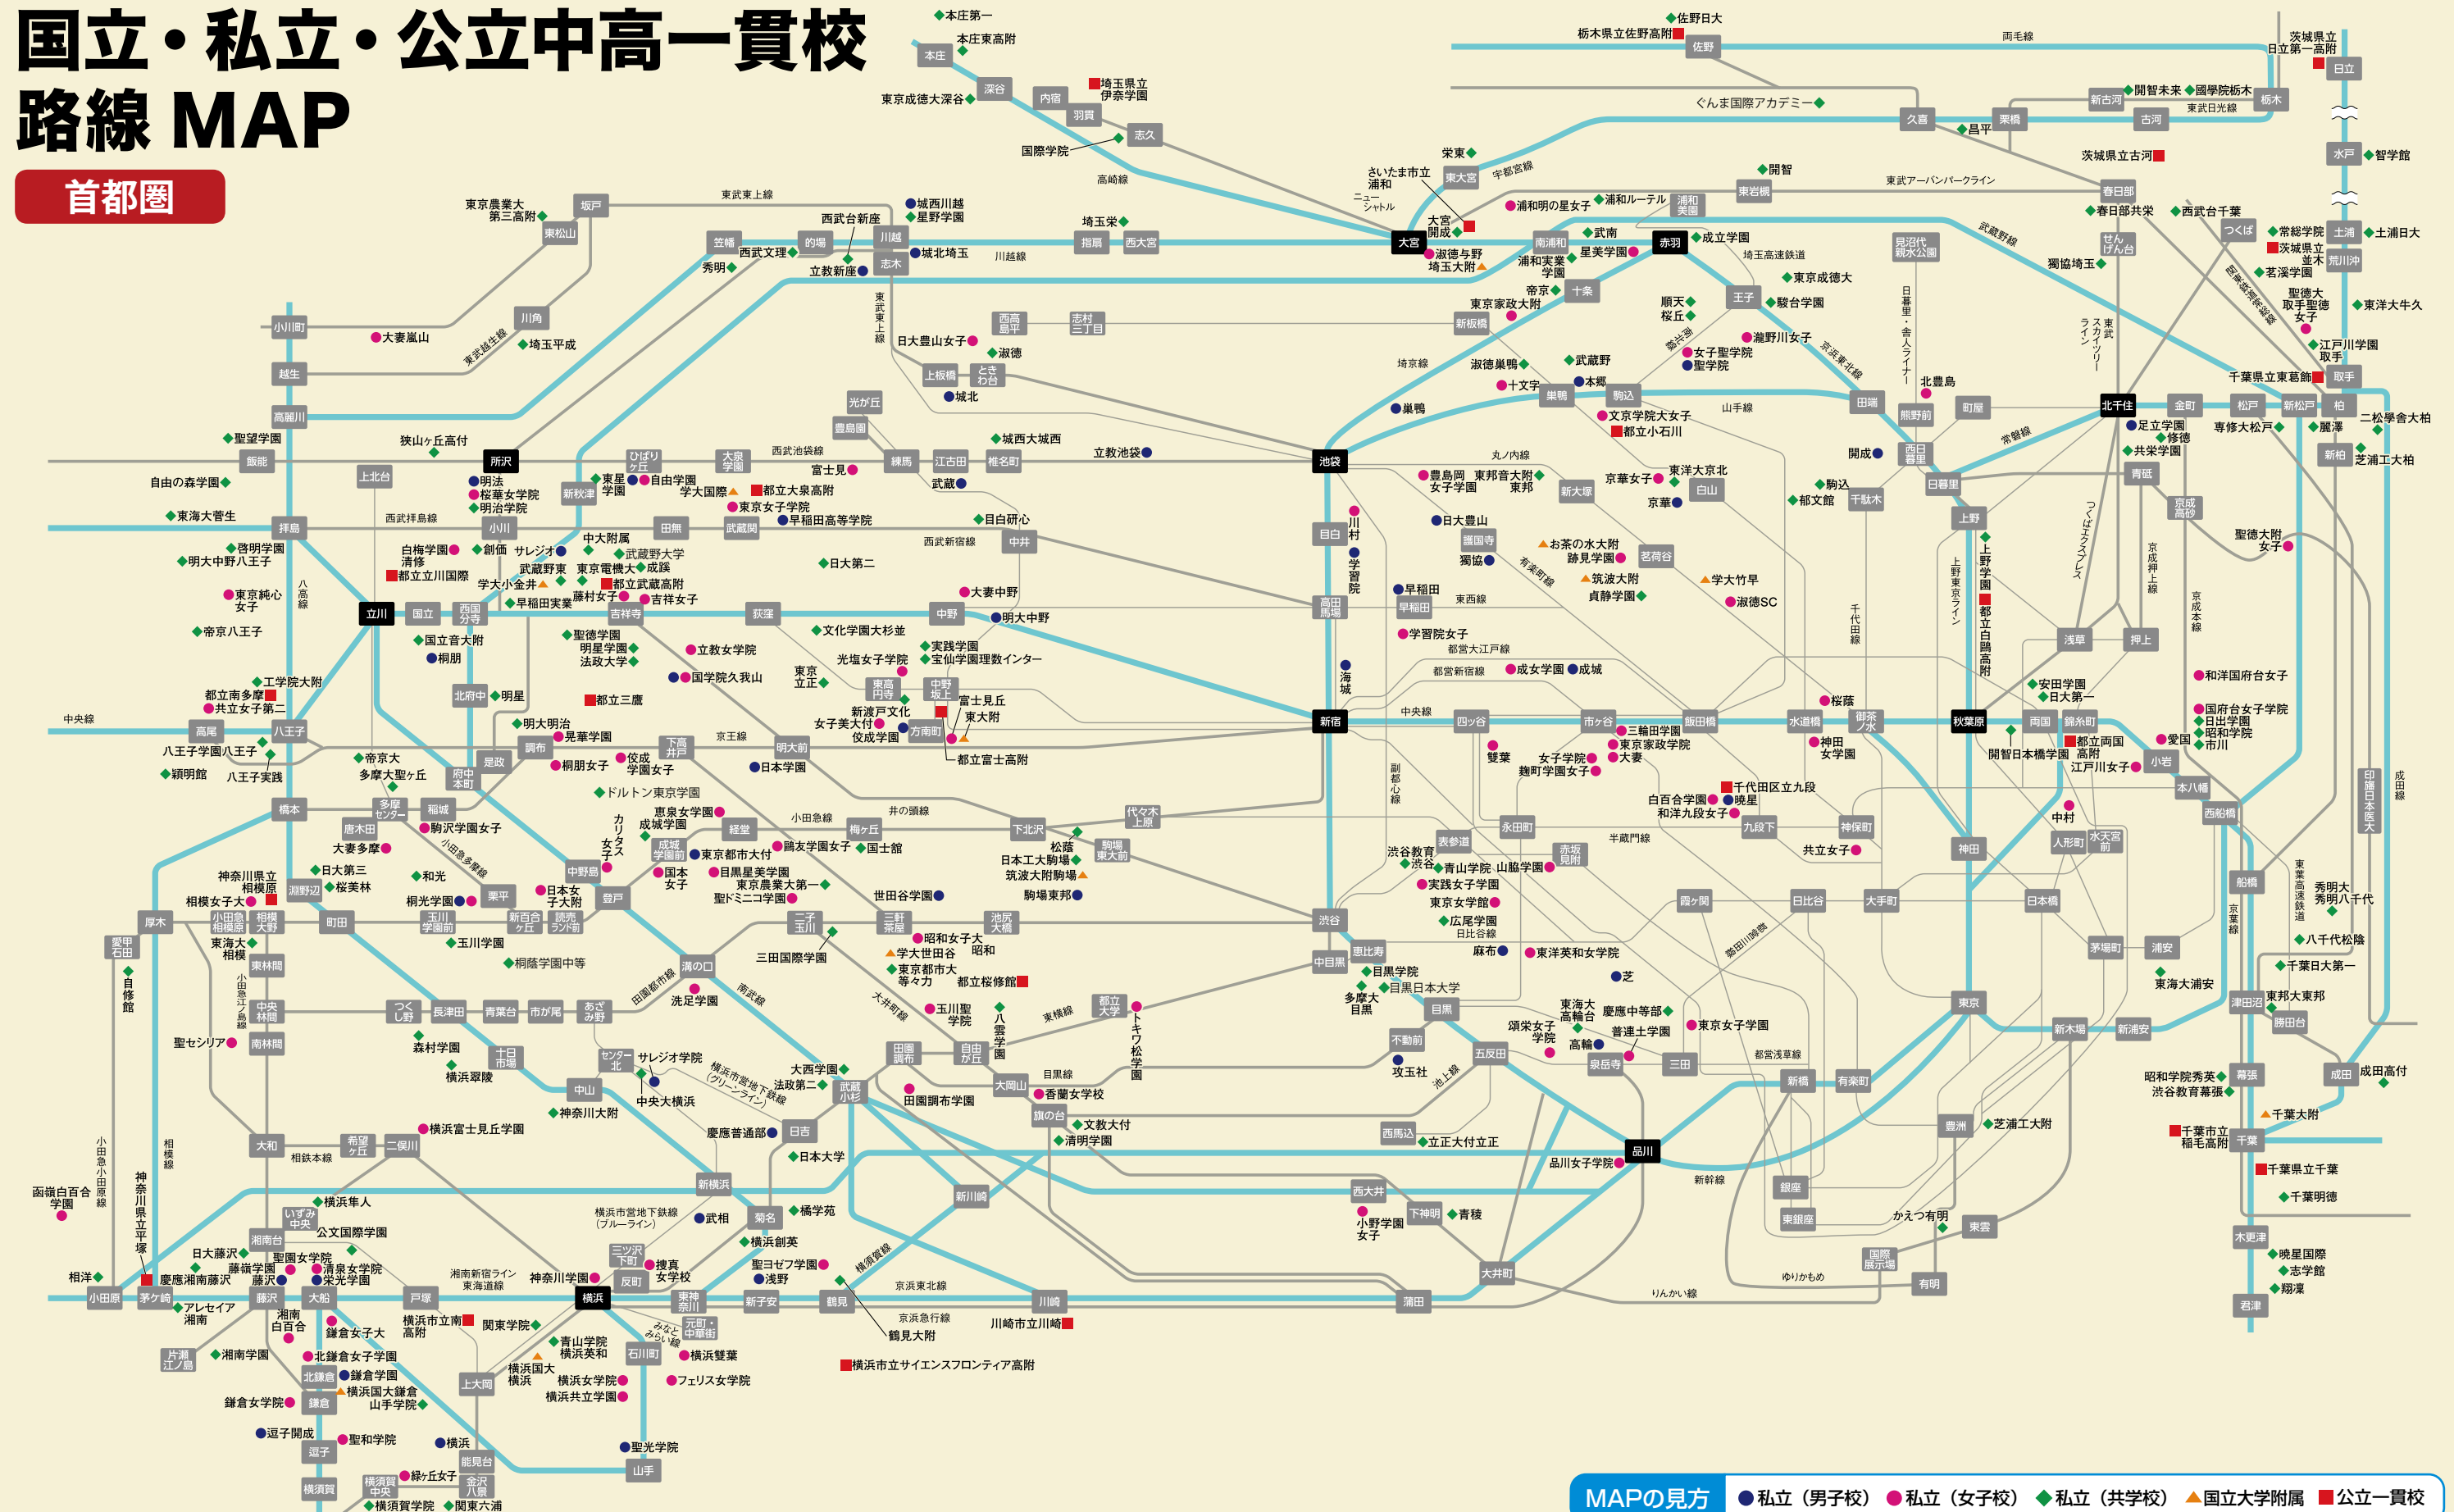

国立・私立・公立中高一貫校 路線MAP

首都圏

MAPの見方 ●私立(男子校) ●私立(女子校) ◆私立(共学校) ▲国立大学附属 ■公立一貫校